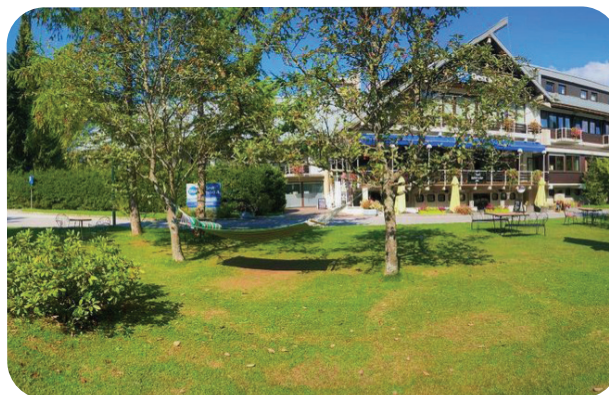

Cenik, pogoji poslovanja in ostale informacije:
www.spasteater.com. Za vstop velja PCT pogoj.

Prodaja vstopnic:

www.spasteater.com - spletna prodaja

Repcija hotela, Petrol, Eventim prodajna mesta, TIC
Kranjska Gora